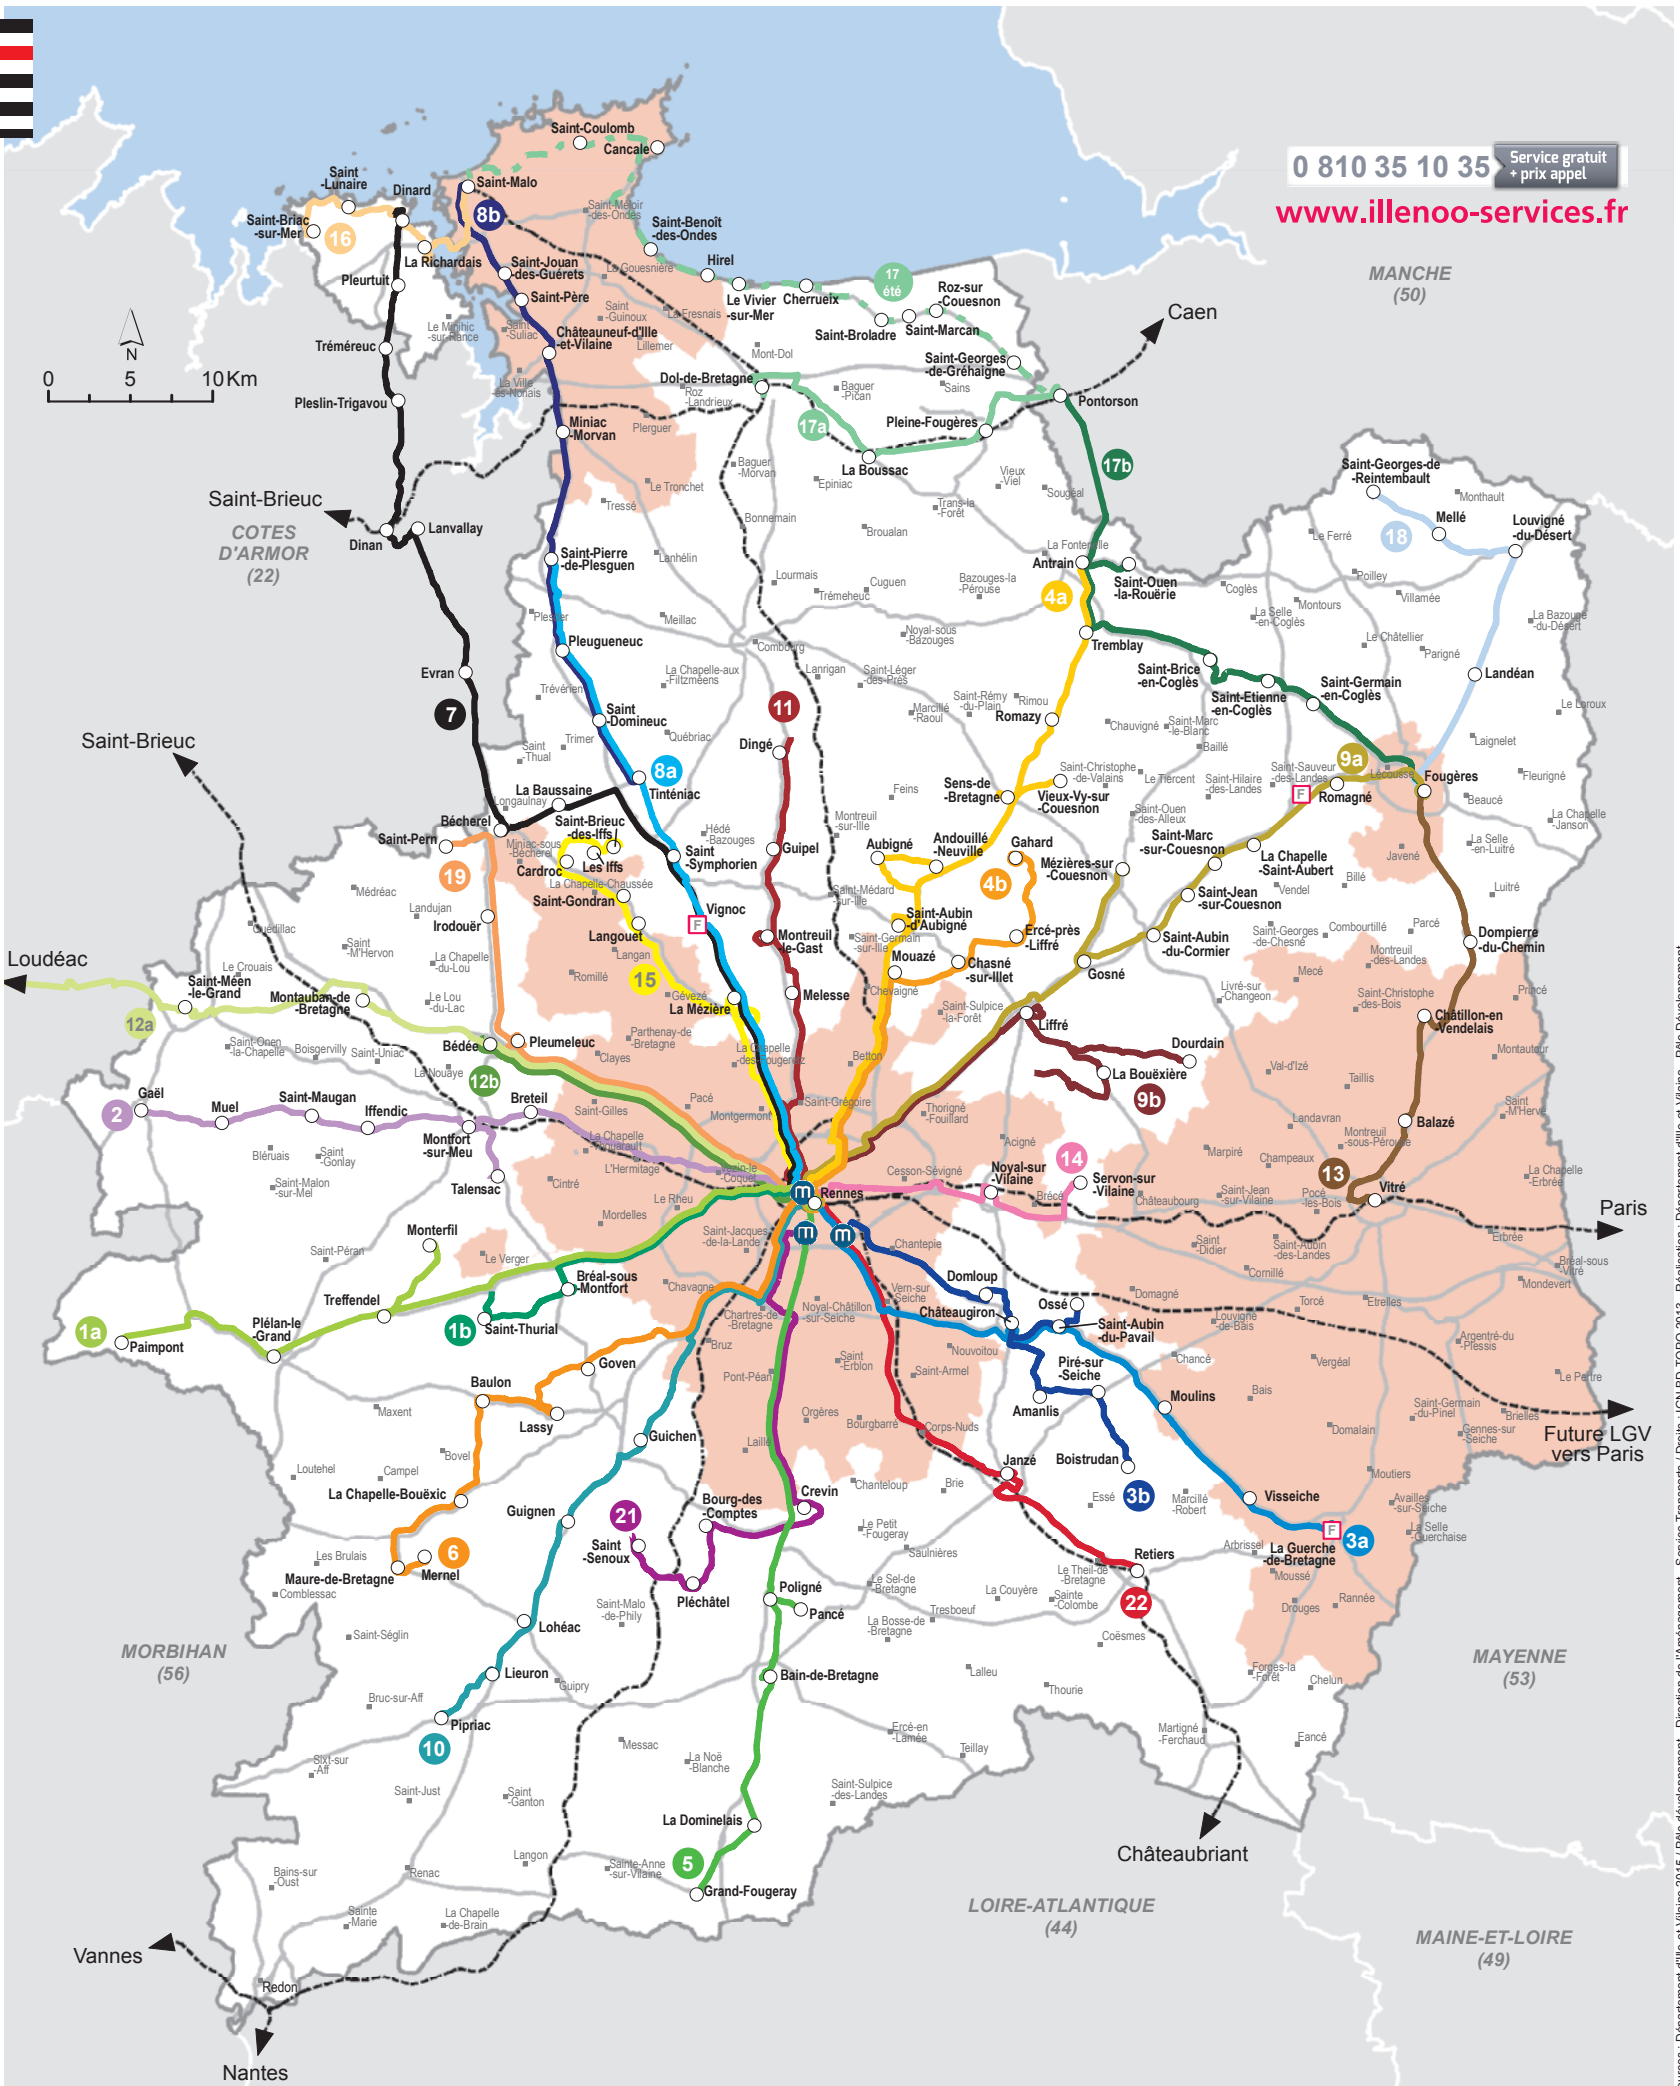

Le réseau de transport 2015/2016 du Département d'Ille-et-Vilaine

0 810 35 10 35

Service gratuit
+ prix appel

www.illenoo-services.fr

Lignes du réseau illenoc

○ Commune desservie par le réseau illenoc

F Aire de connexion intermodale Facilenooc

M Stations Métro STAR où se situent les terminus des lignes illenoc : 3b, 11, 15 et 21

--- Lignes ferroviaires

— Réseau routier principal

■ Périmètre de Transport Urbain